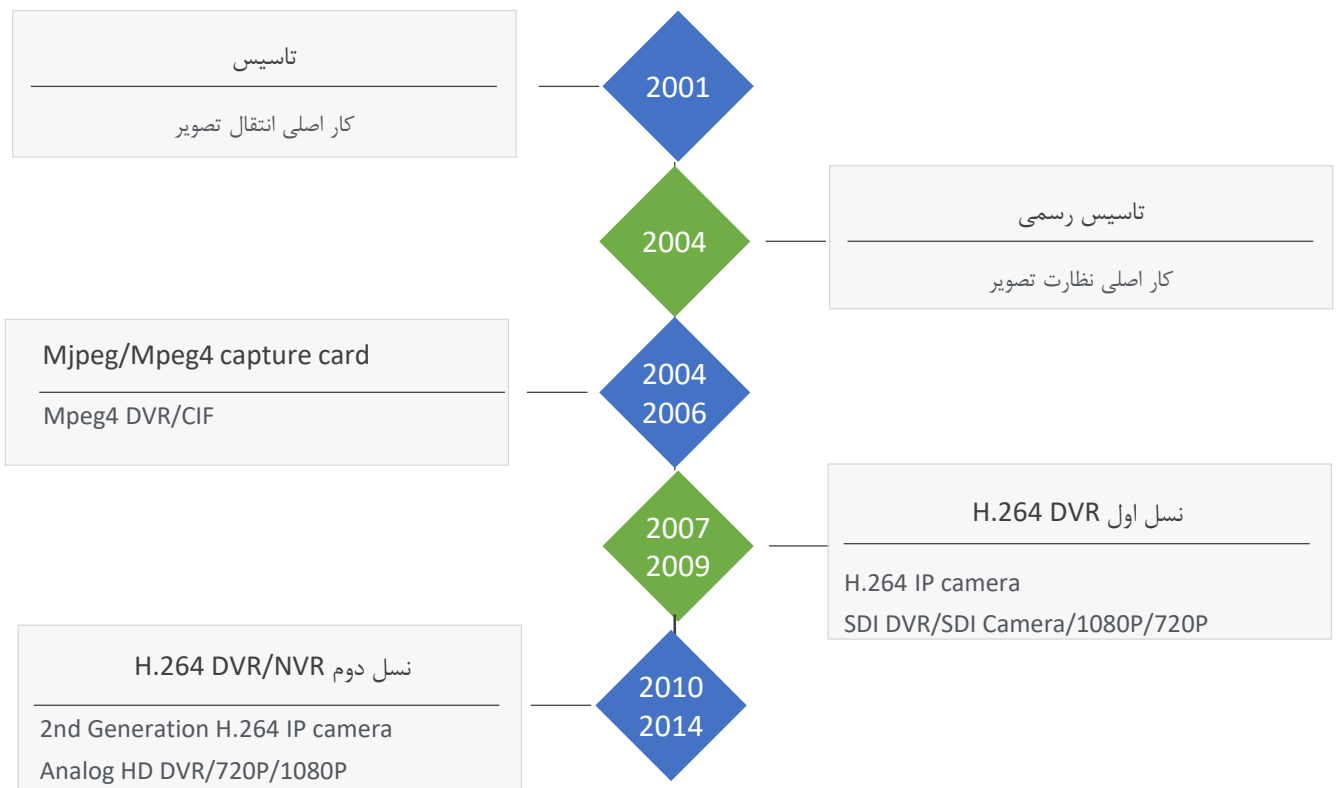

درباره درسا

شرکت تدبیر اندیشان درسا با هدف توسعه و مشاوره تخصصی در زمینه‌ی شبکه‌های سازمانی و مخابراتی کار خود را آغاز کرد. با این رویکرد، ارائه‌ی خدمات برای دیتاسنترها، شبکه و زیرساخت و هم چنین تجهیزات نظارت تصویری و اعلام سرقت در سبد محصولات و خدمات این شرکت جهت سرویس‌دهی مناسب به مشتریان قرار گرفت.

تاریخچه برند TVT