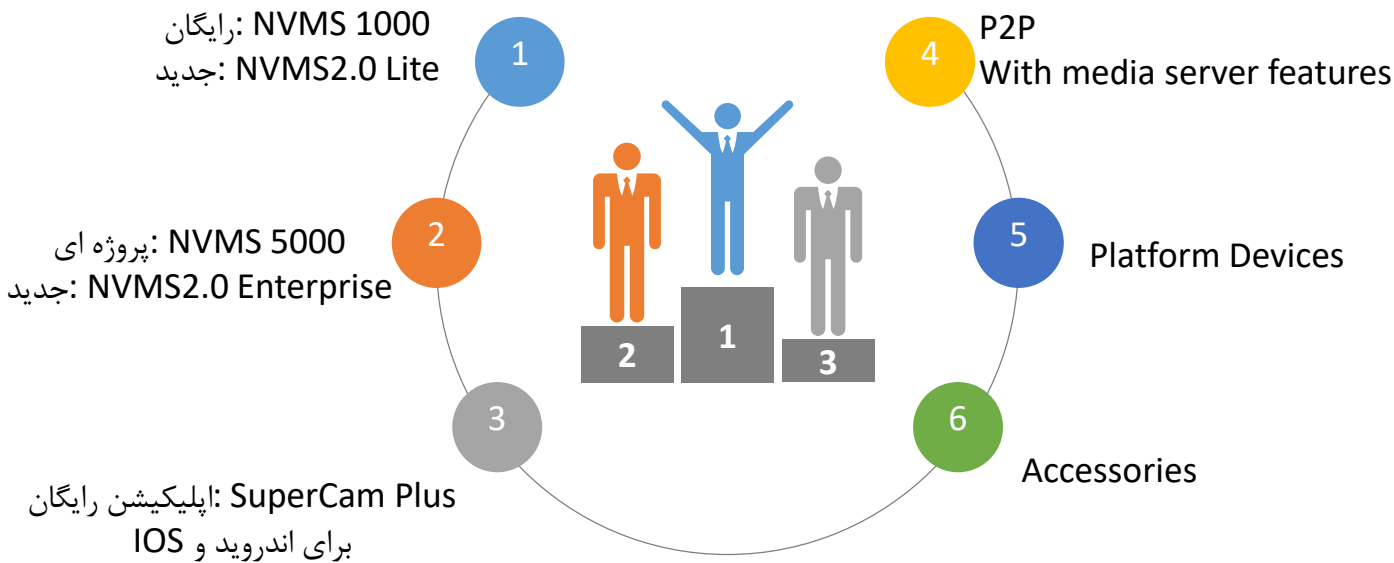

سایر محصولات و محصولات نرم افزاری