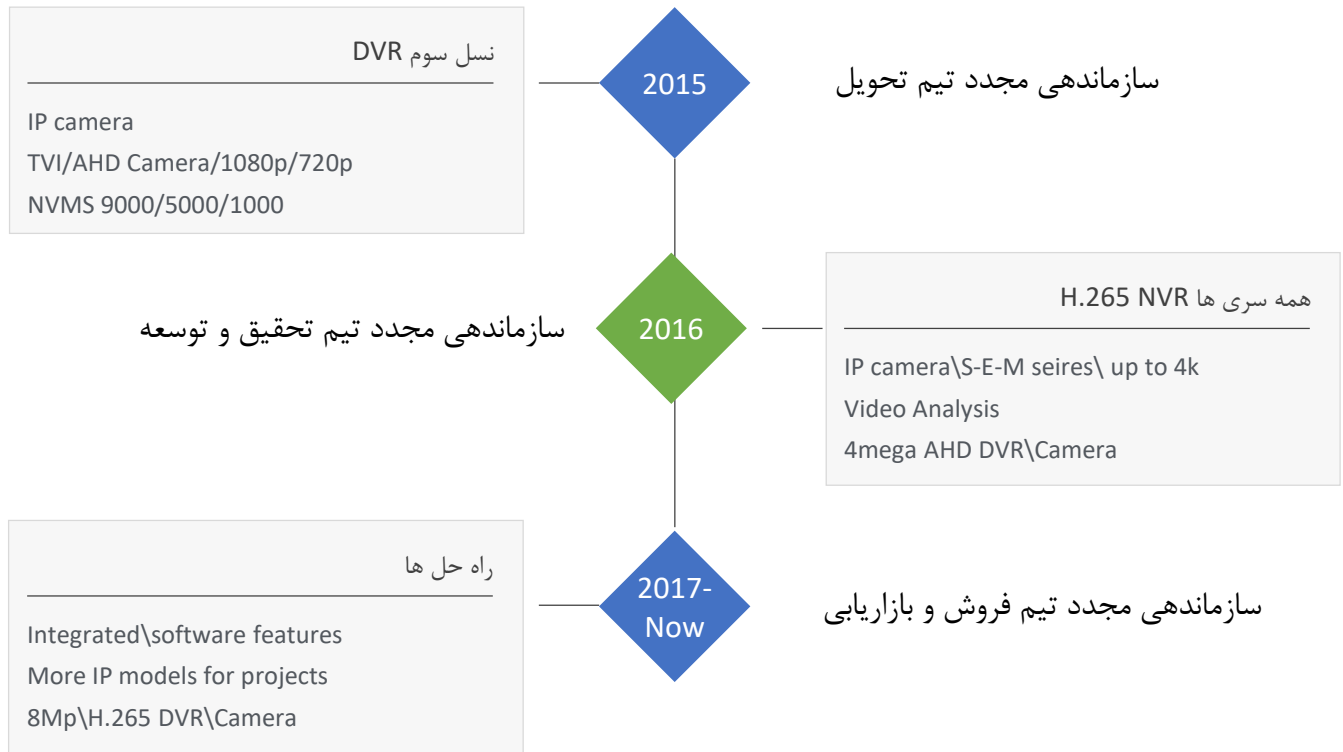

محصولات برند TVT

انواع DVR